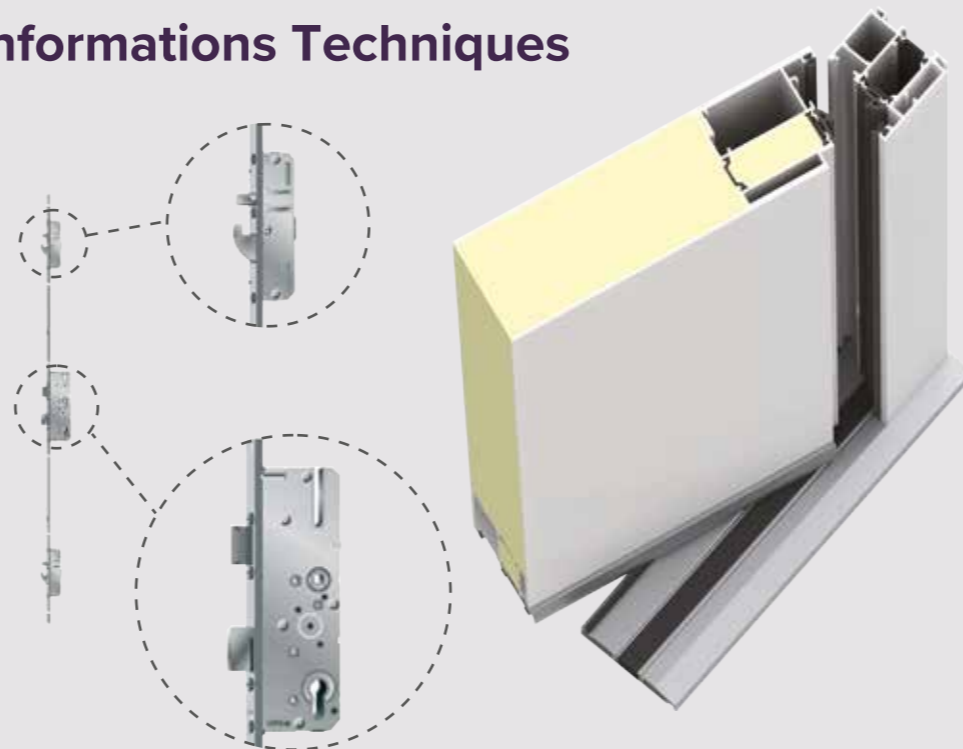

Dormant - 63mm
Ouvrant monobloc - 75mm
Seuil anodisé - 16,5mm
Rupture de pont thermique

Types de pose:

- TUNNEL
- FEUILLURE
- APPLIQUE - Avec ou sans tapée pour isolation
- RENOVATION - Dormant avec ailette, Profil intérieur 40mm ou 70mm et Profil extérieur

Sécurité

Vitrage Triple Feuilleté Anti Effraction - 68mm
Paumelle - 3D + Antidégondage
Serrure - À crochets - 6 points
+ Barillet sécurité 5 clefs

Couleurs STD

RAL

SABLÉ

Possibilités

Tirants

Certification